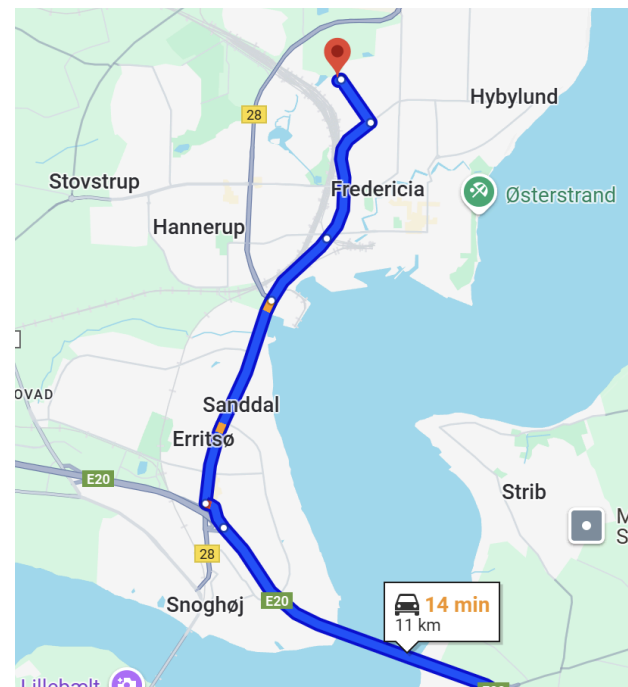

## Find vej til os fra Kolding

## Find vej til os fra Fyn

## Find vej til os fra Vejle

## Nørrebrogade for enden

Stor bygning for enden af vejen til venstre, når du kører ned ad Nørrebrogade.

Adresse: **Nørrebrogade 135A, 7000 Fredericia.**

Hej@probatteri.dk

Hjemmeside ProBatteri.Dk