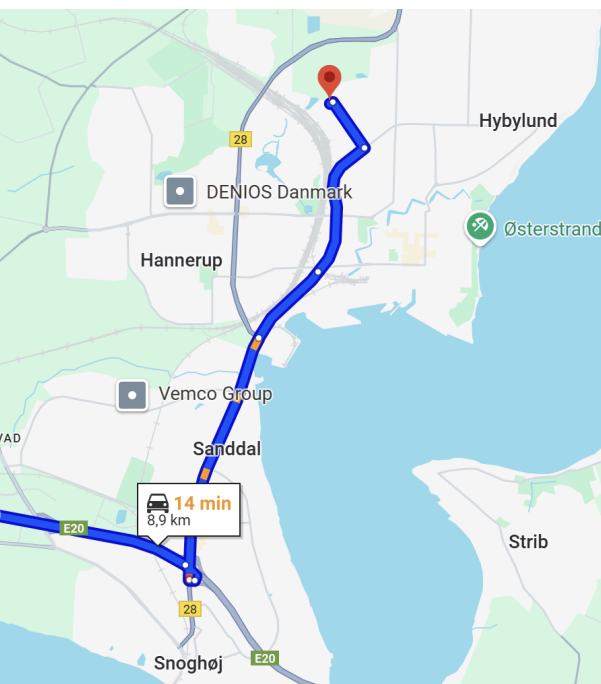

## Find vej til os fra Kolding

## Find vej til os fra Fyn

## Find vej til os fra Vejle

## Nørrebrogade for enden

Stor bygning for enden af vejen til venstre, når du kører ned ad Nørrebrogade.

Adresse: **Nørrebrogade 135A, 7000 Fredericia.**

Hej@probatteri.dk

Hjemmeside ProBatteri.Dk