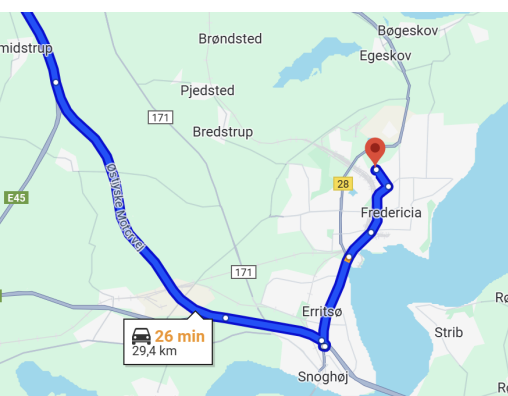

## Find vej til os fra Kolding

## Find vej til os fra Fyn

## Find vej til os fra Vejle

## Nørrebrogade for enden

Stor bygning for enden af vejen til venstre, når du kører ned ad Nørrebrogade.

Adresse: **Nørrebrogade 135A, 7000 Fredericia.**

Hej@probatteri.dk

Hjemmeside ProBatteri.Dk